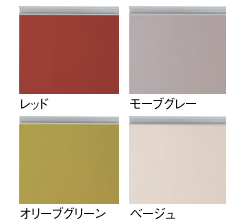

#### クリアRタイプ

クリアホワイト

クリアオレンジ

クリアベージュ

クリアイエロー

クリアグリーン

クリアグレー

#### SE20シリーズ (木目)

エクセルダーク柄

エクセルライト柄

エクセルミディアム柄

エクセルホワイト柄

#### SL20シリーズ

レッド

モープグレー

ビューティーホワイト

オリーブグリーン

ベージュ